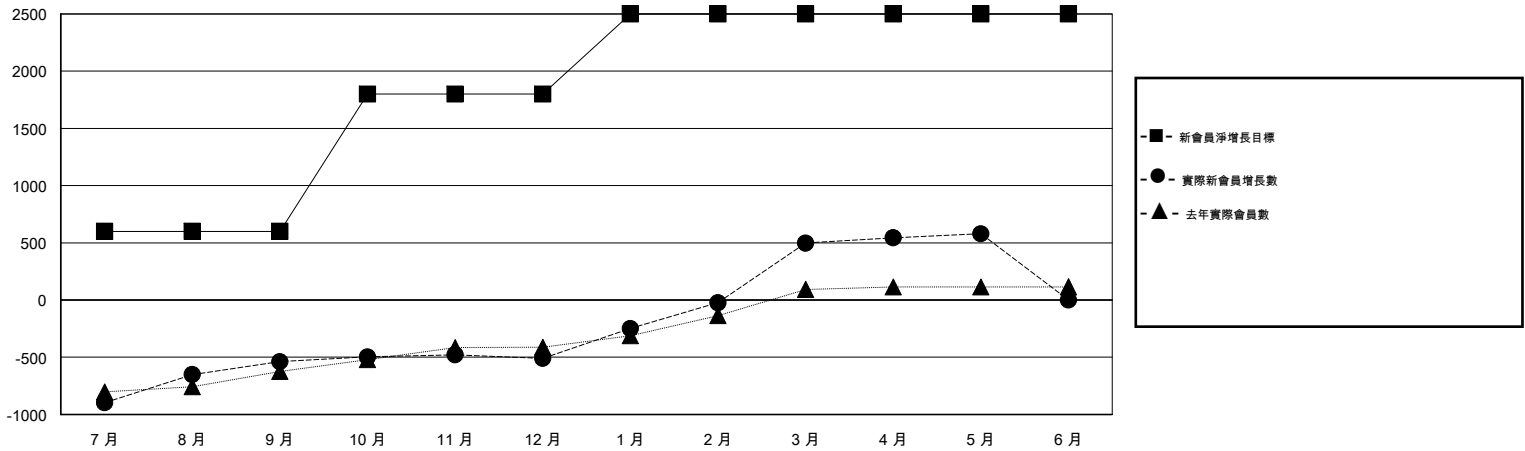

MONTHLY MEMBERSHIP PROGRESS REPORT

District 382

Results as of: 5/31/2017

GMT: ZE RAN SU

地點 CHINA

GMT憲章區

分會			
成果 2016-2017			
季	新分會目標	新會	會員流失的分會
7月/8月/9月	10	1	2
10月/11月/12月	10	0	0
1月/2月/3月	0	27	0
4月/5月/6月	0	2	0

位會員@每位須繳			
成果 2016-2017			
季	新會員淨增長目標 (不含復籍或轉會)	實際新會員增長數 (不含復籍或轉會)	實際退會會員 (包括轉會)
7月/8月/9月	600	453	991
10月/11月/12月	1,200	103	74
1月/2月/3月	700	1,176	169
4月/5月/6月	0	97	16

目標與實際新會累積

目標和實際會員累積

已取消的分會: 2	124 CLUBS OF 131 增添1位或以上的新會員	性別分佈
放棄的會員		男 2,516 (59.88%)
過世 1		女 1,686 (40.12%)
分會已取消 0	點擊這裡取得累計會員數據	總計家庭單位會員數 381
其他 1,249		支付減半會費的家庭會員 212
總計 1,250		