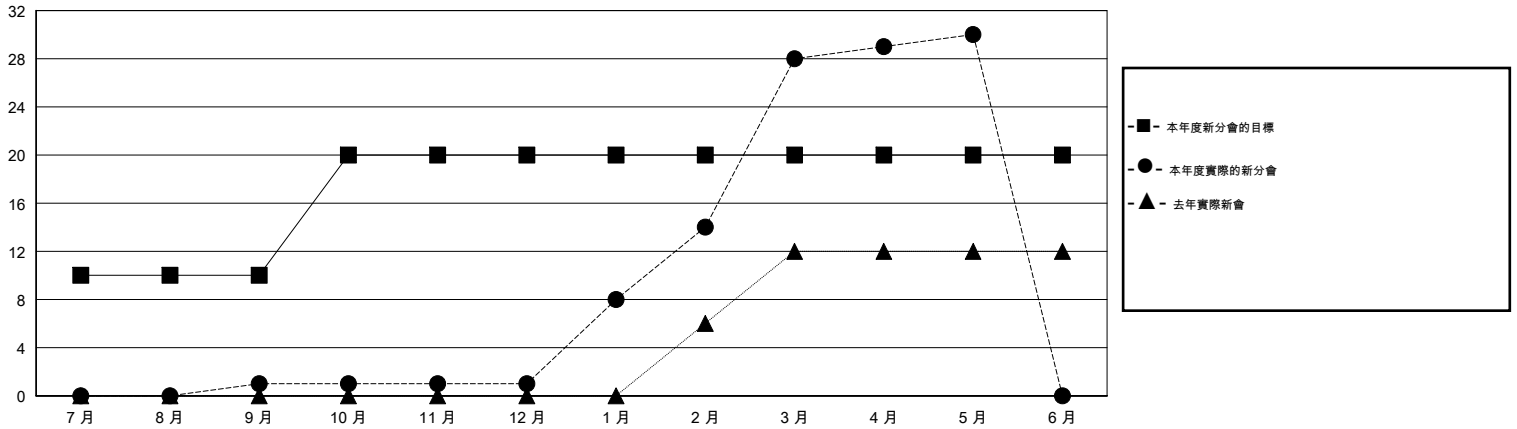

MONTHLY MEMBERSHIP PROGRESS REPORT

District 382

Results as of: 5/31/2017

GMT: ZE RAN SU

地點 CHINA

GMT憲章區

分會			
成果 2016-2017			
季	新分會目標	新會	會員流失的分會
7月/8月/9月	10	1	2
10月/11月/12月	10	0	0
1月/2月/3月	0	27	0
4月/5月/6月	0	2	0

位會員@每位須繳			
成果 2016-2017			
季	新會員淨增長目標 (不含復籍或轉會)	實際新會員增長數 (不含復籍或轉會)	實際退會會員 (包括轉會)
7月/8月/9月	600	453	991
10月/11月/12月	1,200	103	74
1月/2月/3月	700	1,176	169
4月/5月/6月	0	97	16

目標與實際新會累積

目標和實際會員累積

已取消的分會: 2	124 CLUBS OF 131 增添1位或以上的新會員	性別分佈
放棄的會員		男 2,516 (59.88%)
過世 1		女 1,686 (40.12%)
分會已取消 0	點擊這裡取得累計會員數據	總計家庭單位會員數 381
其他 1,249		支付減半會費的家庭會員 212
總計 1,250		